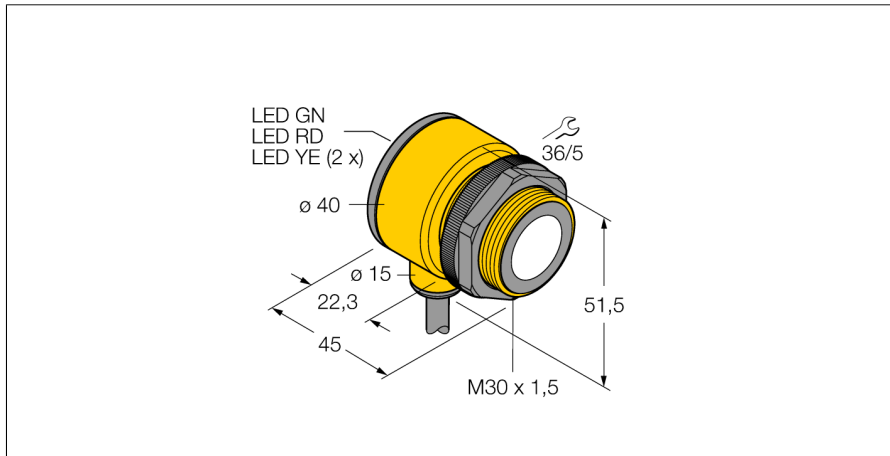

Ультразвуковой датчик диффузионный датчик T30UDPВ

- Компактное исполнение
- Кабель, 2 м
- Рабочее напряжение 12...24 В =
- 2 PNP транзисторных выходы
- Два независимых диапазона переключения, регулируемые кнопкой или по каналу контроля
- Зона отсутствия приема: 30 мм
- Диапазон: 200 мм

Тип	T30UDPВ
Идент. №	3055550
Функция	Датчик приближения
Диапазон	300...2000 мм
Ультразвуковая частота	128 кГц
Повторяемость	≤ ± 0.75 мм
Рабочее напряжение	12...24 В =
Номинальный рабочий ток (DC)	≤ 100 мА
Ток холостого хода I ₀	≤ 50 мА
Время отклика типовое	96 мс
Выходная функция	2 НО контакта, PNP
Частота переключения	10 Гц
Гистерезис	≤ 2.5 мм
Падение напряжения при I _e	≤ 1.5 В
Защита от короткого замыкания	да/ Циклический
Защита от обратной полярности	Полный
Защита от обрыва	да
Конструкция	Прямоугольный с резьбой, T30U
Направление излучения	прямой
Размеры	45 x Ø 40 мм
Материал корпуса	Пластмасса, PBT
Материал звукового преобразователя	пластмасса, эпоксидная смола и полиуретан
Электрическое подключение	Кабель, 2 м
Степень защиты	IP67
Температура окружающей среды	-20...+70 °C
Средняя наработка до отказа	246 в соответствии с SN 29500-(Изд. 99) 40 °C
Approvals	CE
Индикатор рабочего напряжения	светодиод
Индикация состояния переключения	светодиод, желтый
Object detected	LED

Ультразвуковой датчик
диффузионный датчик
T30UDPВ

Аксессуары

Наименование	Идент. №		Чертеж с размерами
SMB30A	3032723	Монтажный кронштейн, прямоугольный, нерж. сталь, для датчиков с резьбой 30 мм	
SMB30FAM10	3011185	Монтажный кронштейн, нерж. сталь, для резьбы M10 x 1.5, длина резьбы 30 мм	
SMB30SC	3052521	Монтажный зажим, PBT черн., для датчиков с резьбой 30 мм, поворотный	