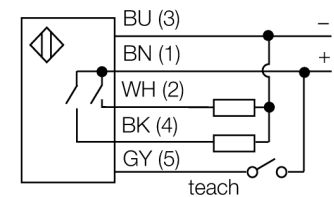

Схема подключения

Принцип действия

Ультразвуковые датчики детектируют множество различных объектов бесконтактным способом с помощью ультразвуковых волн. Не имеет значения, является ли объект прозрачным или светонепроницаемым, металлическим или неметаллическим, имеет ли жидкую, твердую или порошкообразную консистенцию. Даже условия окружающей среды, такие как капельный туман, пыль или дождь, также практически не влияют на функционирование датчиков.

Тип	T30UDPВ
Идент. №	3055550
Функция	Датчик приближения
Диапазон	300...2000 мм
Ультразвуковая частота	128 кГц
Повторяемость	≤ ± 0.75 мм
Рабочее напряжение	12...24 В =
Номинальный рабочий ток (DC)	≤ 100 мА
Ток холостого хода I₀	≤ 50 мА
Время отклика типовое	96 мс
Выходная функция	2 НО контакта, PNP
Частота переключения	10 Гц
Гистерезис	≤ 2.5 мм
Падение напряжения при I_e	≤ 1.5 В
Защита от короткого замыкания	да/ Циклический
Защита от обратной полярности	Полный
Защита от обрыва	да
Конструкция	Прямоугольный с резьбой, T30U
Направление излучения	прямой
Размеры	45 x Ø 40 мм
Материал корпуса	Пластмасса, PBT
Материал звукового преобразователя	пластмасса, эпоксидная смола и полиуретан
Электрическое подключение	Кабель, 2 м
Степень защиты	IP67
Температура окружающей среды	-20...+70 °C
Средняя наработка до отказа	246 в соответствии с SN 29500-(Изд. 99) 40 °C
Approvals	CE
Индикатор рабочего напряжения	светодиод
Индикация состояния переключения	светодиод, желтый
Object detected	LED