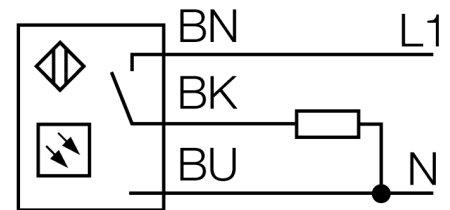

**Photoelectric Sensor**  
**диффузионный датчик**  
**T18RW3D**

- Кабель, 2 м
- Степень защиты IP67
- Температура окружающей среды: -40...+70 °C
- Выбор режима работы на свет/на темноту с функцией оповещения

**Схема подключения**

**Принцип действия**

Излучатель и приемник встроены в один корпус. Отражение света от мишени детектируется и переключает датчик. Т.о. диапазон чувствительности датчиков сильно зависит от отражательной способности мишени.

**Коэффициент усиления**

Зависимость коэффициента усиления от расстояния

<b>Тип</b>	T18RW3D
Идент. №	3034924
<b>Функция</b>	Датчик приближения
Тип источника света	ИК
Длина волны	880 нм
Диапазон	0...300 мм
Температура окружающей среды	-40...+70 °C
<b>Рабочее напряжение</b>	20...250В AC
Номинальный рабочий ток (AC)	≤ 200 мА
Выходная функция	Темный режим, Релейный выход
Частота переключения	≤ 40 Гц
Задержка готовности	≤ 100 мс
Задержка готовности	≤ 100 мс
Время отклика типовое	< 16 мс
<b>Approvals</b>	CE, UL, CSA
<b>Конструкция</b>	Прямоугольный с резьбой, T18
Размеры	30 x 30 x 41.5 мм
Диаметр корпуса	Ø 18 мм
Материал корпуса	Пластмасса, Термопластичный материал
Линза	пластмасса, Акрил
Электрическое подключение	Кабель, ПВХ
Длина кабеля	2 м
Количество проводников	3
Поперечное сечение жилы	0.5 мм <sup>2</sup>
Степень защиты	IP67 / IP69K
<b>Специальные характеристики</b>	Герметизированный
Индикатор рабочего напряжения	Для промывки под давлением
Индикация состояния переключения	светодиод, зел.
Индикация коэффициента усиления	светодиод, желтый

**Photoelectric Sensor**  
**диффузионный датчик**  
**T18RW3D**

**Аксессуары**

Наименование	Идент. №		Чертеж с размерами
SMB1815SF	3053279	Монтажный зажим, ПБТ черн., для PICO-GUARD	
SMB18A	3033200	Кронштейн, прямоугольный, нерж. сталь, для датчиков с резьбой 18 мм	
SMB18FM	3079421	монтажный зажим, черный, M22 x1.5 мм, внешняя резьба, внутренняя резьба M18 x 1, для датчиков с резьбой M18	
SMBAMS18P	3073134	Монтажный кронштейн, нерж. сталь, для датчиков с резьбой 18 мм	