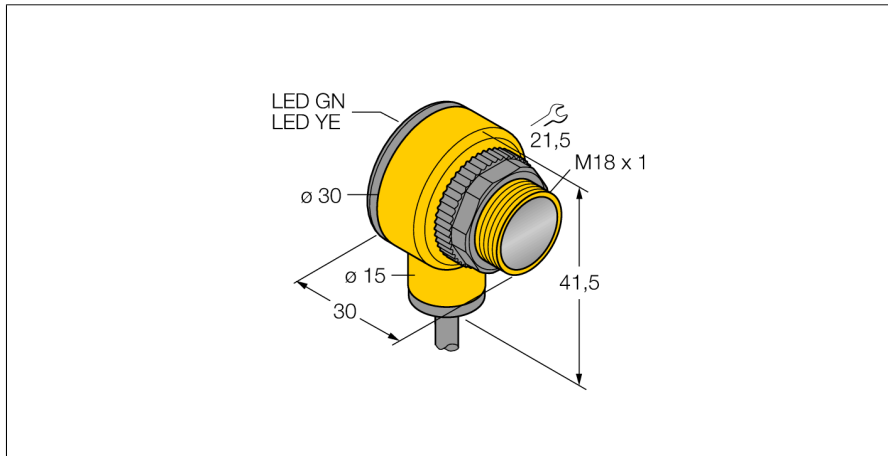

**Photoelectric Sensor**  
**диффузионный датчик**  
**T18RW3D**

- Кабель, 2 м
- Степень защиты IP67
- Температура окружающей среды: -40...+70 °C
- Выбор режима работы на свет/на темноту с функцией оповещения

**Схема подключения**

**Принцип действия**

Излучатель и приемник встроены в один корпус. Отражение света от мишени детектируется и переключает датчик. Т.о. диапазон чувствительности датчиков сильно зависит от отражательной способности мишени.

**Коэффициент усиления**

Зависимость коэффициента усиления от расстояния

<b>Тип</b>	T18RW3D
Идент. №	3034924
<b>Функция</b>	Датчик приближения
Тип источника света	ИК
Длина волны	880 нм
Диапазон	0...300 мм
Температура окружающей среды	-40...+70 °C
<b>Рабочее напряжение</b>	20...250В AC
Номинальный рабочий ток (AC)	≤ 200 мА
Выходная функция	Темный режим, Релейный выход
Частота переключения	≤ 40 Гц
Задержка готовности	≤ 100 мс
Задержка готовности	≤ 100 мс
Время отклика типовое	< 16 мс
<b>Approvals</b>	CE, UL, CSA
<b>Конструкция</b>	Прямоугольный с резьбой, T18
Размеры	30 x 30 x 41.5 мм
Диаметр корпуса	Ø 18 мм
Материал корпуса	Пластмасса, Термопластичный материал
Линза	пластмасса, Акрил
Электрическое подключение	Кабель, ПВХ
Длина кабеля	2 м
Количество проводников	3
Поперечное сечение жилы	0.5 мм <sup>2</sup>
Степень защиты	IP67 / IP69K
<b>Специальные характеристики</b>	Герметизированный
Индикатор рабочего напряжения	Для промывки под давлением
Индикация состояния переключения	светодиод, зел.
Индикация коэффициента усиления	светодиод, желтый

**Photoelectric Sensor**  
**диффузионный датчик**  
**T18RW3D**

**Аксессуары**

Наименование	Идент. №		Чертеж с размерами
SMB1815SF	3053279	Монтажный зажим, ПБТ черн., для PICO-GUARD	
SMB18A	3033200	Кронштейн, прямоугольный, нерж. сталь, для датчиков с резьбой 18 мм	
SMB18FM	3079421	монтажный зажим, черный, M22 x1.5 мм, внешняя резьба, внутренняя резьба M18 x 1, для датчиков с резьбой M18	
SMBAMS18P	3073134	Монтажный кронштейн, нерж. сталь, для датчиков с резьбой 18 мм	