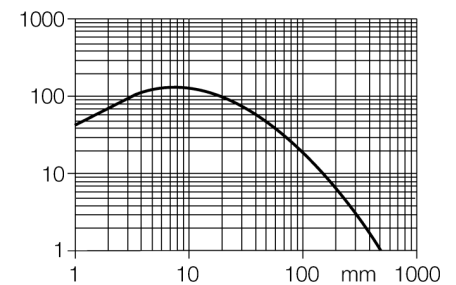

**Схема подключения**

**Принцип действия**

Излучатель и приемник встроены в один корпус. Отражение света от мишени детектируется и переключает датчик. Т.о. диапазон чувствительности датчиков сильно зависит от отражательной способности мишени.

**Коэффициент усиления**

Зависимость коэффициента усиления от расстояния

<b>Тип</b>	T18RW3D
Идент. №	3034924
<b>Функция</b>	Датчик приближения
Тип источника света	ИК
Длина волны	880 нм
Диапазон	0...300 мм
Температура окружающей среды	-40...+70 °C
<b>Рабочее напряжение</b>	20...250В AC
Номинальный рабочий ток (AC)	≤ 200 мА
Выходная функция	Темный режим, Релейный выход
Частота переключения	≤ 40 Гц
Задержка готовности	≤ 100 мс
Задержка готовности	≤ 100 мс
Время отклика типовое	< 16 мс
<b>Approvals</b>	CE, UL, CSA
<b>Конструкция</b>	Прямоугольный с резьбой, T18
Размеры	30 x 30 x 41.5 мм
Диаметр корпуса	Ø 18 мм
Материал корпуса	Пластмасса, Термопластичный материал
Линза	пластмасса, Акрил
Электрическое подключение	Кабель, ПВХ
Длина кабеля	2 м
Количество проводников	3
Поперечное сечение жилы	0.5 мм <sup>2</sup>
Степень защиты	IP67 / IP69K
<b>Специальные характеристики</b>	Герметизированный
Индикатор рабочего напряжения	Для промывки под давлением
Индикация состояния переключения	светодиод, зел.
Индикация коэффициента усиления	светодиод, желтый