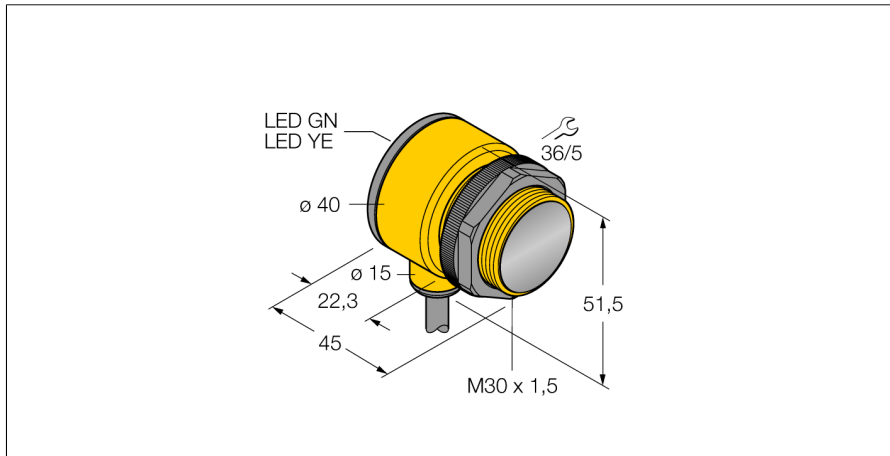

Фотоэлектрический датчик диффузионный датчик с фиксированным подавлением фона T30RW3FF600 W/30

- Кабель, 2 м
- Степень защиты IP67
- Температура окружающей среды:
-40...+70 °C

Схема подключения

Принцип действия

Излучатель и приемник встроены в один корпус. Отражение света от мишени детектируется и переключает датчик. Т.о. диапазон чувствительности датчиков сильно зависит от отражательной способности мишени.

Коэффициент усиления

Зависимость коэффициента усиления от расстояния

Тип	T30RW3FF600 W/30
Идент. №	3034570
Функция	Датчик приближения
Тип источника света	ИК
Длина волны	880 нм
Диапазон	0...600 мм
Температура окружающей среды	-40...+70 °C
Рабочее напряжение	20...250В AC
Номинальный рабочий ток (AC)	≤ 200 мА
Выходная функция	Темный режим, Релейный выход
Частота переключения	≤ 40 Гц
Задержка готовности	≤ 100 мс
Задержка готовности	≤ 100 мс
Время отклика типовое	< 16 мс
Approvals	CE, UL, CSA
Конструкция	Прямоугольный с резьбой, T30
Размеры	45 x 40 x 51.5 мм
Диаметр корпуса	Ø 30 мм
Материал корпуса	Пластмасса, Термопластичный материал
Линза	пластмасса, акрил
Электрическое подключение	Кабель, ПВХ
Длина кабеля	9 м
Количество проводников	3
Поперечное сечение жилы	0.5 мм ²
Степень защиты	IP67
Средняя наработка до отказа	448лет в соответствии с SN 29500-(Изд. 99) 40 °C
Специальные характеристики	Герметизированный
Индикатор рабочего напряжения	светодиод, зел.
Индикация состояния переключения	светодиод, желтый
Индикация коэффициента усиления	светодиод