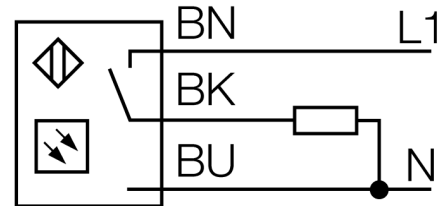

Фотоэлектрический датчик диффузионный датчик с фиксированным подавлением фона T30RW3FF600 W/30

- Кабель, 2 м
- Степень защиты IP67
- Температура окружающей среды:
-40...+70 °C

Схема подключения

Принцип действия

Излучатель и приемник встроены в один корпус. Отражение света от мишени детектируется и переключает датчик. Т.о. диапазон чувствительности датчиков сильно зависит от отражательной способности мишени.

Коэффициент усиления

Зависимость коэффициента усиления от расстояния

Тип	T30RW3FF600 W/30
Идент. №	3034570
Функция	Датчик приближения
Тип источника света	ИК
Длина волны	880 нм
Диапазон	0...600 мм
Температура окружающей среды	-40...+70 °C
Рабочее напряжение	20...250В AC
Номинальный рабочий ток (AC)	≤ 200 мА
Выходная функция	Темный режим, Релейный выход
Частота переключения	≤ 40 Гц
Задержка готовности	≤ 100 мс
Задержка готовности	≤ 100 мс
Время отклика типовое	< 16 мс
Approvals	CE, UL, CSA
Конструкция	Прямоугольный с резьбой, T30
Размеры	45 x 40 x 51.5 мм
Диаметр корпуса	Ø 30 мм
Материал корпуса	Пластмасса, Термопластичный материал
Линза	пластмасса, акрил
Электрическое подключение	Кабель, ПВХ
Длина кабеля	9 м
Количество проводников	3
Поперечное сечение жилы	0.5 мм ²
Степень защиты	IP67
Средняя наработка до отказа	448лет в соответствии с SN 29500-(Изд. 99) 40 °C
Специальные характеристики	Герметизированный
Индикатор рабочего напряжения	светодиод, зел.
Индикация состояния переключения	светодиод, желтый
Индикация коэффициента усиления	светодиод