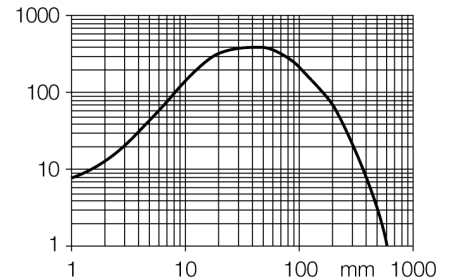

Фотоэлектрический датчик диффузионный датчик с фиксированным подавлением фона T30RW3FF600 W/30

- Кабель, 2 м
- Степень защиты IP67
- Температура окружающей среды:
-40...+70 °C

Схема подключения

Принцип действия

Излучатель и приемник встроены в один корпус. Отражение света от мишени детектируется и переключает датчик. Т.о. диапазон чувствительности датчиков сильно зависит от отражательной способности мишени.

Коэффициент усиления

Зависимость коэффициента усиления от расстояния

Тип	T30RW3FF600 W/30
Идент. №	3034570
Функция	Датчик приближения
Тип источника света	ИК
Длина волны	880 нм
Диапазон	0...600 мм
Температура окружающей среды	-40...+70 °C
Рабочее напряжение	20...250В AC
Номинальный рабочий ток (AC)	≤ 200 мА
Выходная функция	Темный режим, Релейный выход
Частота переключения	≤ 40 Гц
Задержка готовности	≤ 100 мс
Задержка готовности	≤ 100 мс
Время отклика типовое	< 16 мс
Approvals	CE, UL, CSA
Конструкция	Прямоугольный с резьбой, T30
Размеры	45 x 40 x 51.5 мм
Диаметр корпуса	Ø 30 мм
Материал корпуса	Пластмасса, Термопластичный материал
Линза	пластмасса, акрил
Электрическое подключение	Кабель, ПВХ
Длина кабеля	9 м
Количество проводников	3
Поперечное сечение жилы	0.5 мм ²
Степень защиты	IP67
Средняя наработка до отказа	448лет в соответствии с SN 29500-(Изд. 99) 40 °C
Специальные характеристики	Герметизированный
Индикатор рабочего напряжения	светодиод, зел.
Индикация состояния переключения	светодиод, желтый
Индикация коэффициента усиления	светодиод