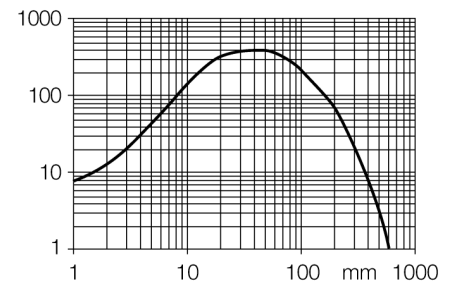

Фотоэлектрический датчик диффузионный датчик с фиксированным подавлением фона T30AW3FF600Q1

- M12 x 1, вилка, 4-контактн.
- Степени защиты IP67/IP69K
- Температура окружающей среды: -40 °C...+70 °C

Схема подключения

Принцип действия

Излучатель и приемник встроены в один корпус. Отражение света от мишени детектируется и переключает датчик. Т.о. диапазон чувствительности датчиков сильно зависит от отражательной способности мишени.

Коэффициент усиления

Зависимость коэффициента усиления от расстояния

Тип	T30AW3FF600Q1
Идент. №	3034347
Функция	Датчик приближения
Тип источника света	ИК
Длина волны	880 нм
Диапазон	0...600 мм
Температура окружающей среды	-40...+70 °C
Рабочее напряжение	20...250В AC
Номинальный рабочий ток (AC)	≤ 200 мА
Выходная функция	Режим "на свет", Релейный выход
Частота переключения	≤ 40 Гц
Задержка готовности	≤ 100 мс
Задержка готовности	≤ 100 мс
Время отклика типовое	< 16 мс
Approvals	CE, UL, CSA
Конструкция	Прямоугольный с резьбой, T30
Размеры	45 x 40 x 64 мм
Диаметр корпуса	Ø 30 мм
Материал корпуса	Пластмасса, Термопластичный материал
Линза	пластмасса, акрил
Электрическое подключение	Разъем, 1/2 дюйма, ПВХ
Количество проводников	4
Степень защиты	IP69K
Средняя наработка до отказа	448лет в соответствии с SN 29500-(Изд. 99) 40 °C
Специальные характеристики	Герметизированный
Индикатор рабочего напряжения	Для промывки под давлением
Индикация состояния переключения	светодиод, зел.
Индикация коэффициента усиления	светодиод, желтый