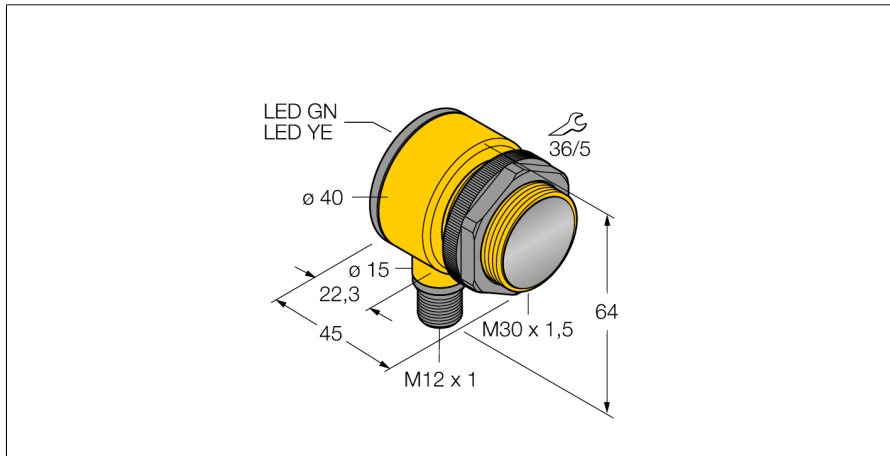

Фотоэлектрический датчик диффузионный датчик с фиксированным подавлением фона T30AW3FF600Q1

- M12 x 1, вилка, 4-контактн.
- Степени защиты IP67/IP69K
- Температура окружающей среды: -40 °C...+70 °C

Схема подключения

Принцип действия

Излучатель и приемник встроены в один корпус. Отражение света от мишени детектируется и переключает датчик. Т.о. диапазон чувствительности датчиков сильно зависит от отражательной способности мишени.

Коэффициент усиления

Зависимость коэффициента усиления от расстояния

Тип	T30AW3FF600Q1
Идент. №	3034347
Функция	Датчик приближения
Тип источника света	ИК
Длина волны	880 нм
Диапазон	0...600 мм
Температура окружающей среды	-40...+70 °C
Рабочее напряжение	20...250В AC
Номинальный рабочий ток (AC)	≤ 200 мА
Выходная функция	Режим "на свет", Релейный выход
Частота переключения	≤ 40 Гц
Задержка готовности	≤ 100 мс
Задержка готовности	≤ 100 мс
Время отклика типовое	< 16 мс
Approvals	CE, UL, CSA
Конструкция	Прямоугольный с резьбой, T30
Размеры	45 x 40 x 64 мм
Диаметр корпуса	Ø 30 мм
Материал корпуса	Пластмасса, Термопластичный материал
Линза	пластмасса, акрил
Электрическое подключение	Разъем, 1/2 дюйма, ПВХ
Количество проводников	4
Степень защиты	IP69K
Средняя наработка до отказа	448лет в соответствии с SN 29500-(Изд. 99) 40 °C
Специальные характеристики	Герметизированный
Индикатор рабочего напряжения	Для промывки под давлением
Индикация состояния переключения	светодиод, зел.
Индикация коэффициента усиления	светодиод, желтый