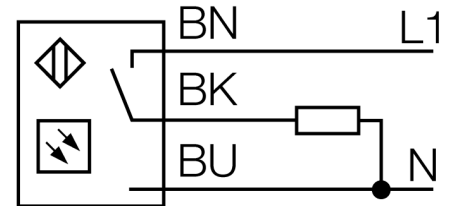

Фотоэлектрический датчик диффузионный датчик с фиксированным подавлением фона T30AW3FF600Q1

- M12 x 1, вилка, 4-контактн.
- Степени защиты IP67/IP69K
- Температура окружающей среды: -40 °C...+70 °C

Схема подключения

Принцип действия

Излучатель и приемник встроены в один корпус. Отражение света от мишени детектируется и переключает датчик. Т.о. диапазон чувствительности датчиков сильно зависит от отражательной способности мишени.

Коэффициент усиления

Зависимость коэффициента усиления от расстояния

Тип	T30AW3FF600Q1
Идент. №	3034347
Функция	Датчик приближения
Тип источника света	ИК
Длина волны	880 нм
Диапазон	0...600 мм
Температура окружающей среды	-40...+70 °C
Рабочее напряжение	20...250В AC
Номинальный рабочий ток (AC)	≤ 200 мА
Выходная функция	Режим "на свет", Релейный выход
Частота переключения	≤ 40 Гц
Задержка готовности	≤ 100 мс
Задержка готовности	≤ 100 мс
Время отклика типовое	< 16 мс
Approvals	CE, UL, CSA
Конструкция	Прямоугольный с резьбой, T30
Размеры	45 x 40 x 64 мм
Диаметр корпуса	Ø 30 мм
Материал корпуса	Пластмасса, Термопластичный материал
Линза	пластмасса, акрил
Электрическое подключение	Разъем, 1/2 дюйма, ПВХ
Количество проводников	4
Степень защиты	IP69K
Средняя наработка до отказа	448лет в соответствии с SN 29500-(Изд. 99) 40 °C
Специальные характеристики	Герметизированный
Индикатор рабочего напряжения	Для промывки под давлением
Индикация состояния переключения	светодиод, зел.
Индикация коэффициента усиления	светодиод, желтый