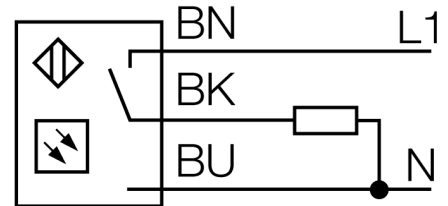

Фотоэлектрический датчик диффузионный датчик с фиксированным подавлением фона T30RW3FF200 W/30

- Кабель, 2 м
- Степень защиты IP67
- Температура окружающей среды:
-40...+70 °C

Схема подключения

Принцип действия

Излучатель и приемник встроены в один корпус. Отражение света от мишени детектируется и переключает датчик. Т.о. диапазон чувствительности датчиков сильно зависит от отражательной способности мишени.

Коэффициент усиления

Зависимость коэффициента усиления от расстояния

Тип	T30RW3FF200 W/30
Идент. №	3033961
Функция	Датчик приближения
Тип источника света	ИК
Длина волны	880 нм
Диапазон	0...200 мм
Температура окружающей среды	-40...+70 °C
Рабочее напряжение	20...250В AC
Номинальный рабочий ток (AC)	≤ 200 мА
Выходная функция	Темный режим, Релейный выход
Частота переключения	≤ 40 Гц
Задержка готовности	≤ 100 мс
Задержка готовности	≤ 100 мс
Время отклика типовое	< 16 мс
Approvals	CE, UL, CSA
Конструкция	Прямоугольный с резьбой, Т30
Размеры	45 x 40 x 51.5 мм
Диаметр корпуса	Ø 30 мм
Материал корпуса	Пластмасса, Термопластичный материал
Линза	пластмасса, акрил
Электрическое подключение	Кабель, ПВХ
Длина кабеля	9 м
Количество проводников	3
Поперечное сечение жилы	0.5 мм ²
Степень защиты	IP67
Средняя наработка до отказа	448лет в соответствии с SN 29500-(Изд. 99) 40 °C
Специальные характеристики	Герметизированный
Индикатор рабочего напряжения	светодиод, зел.
Индикация состояния переключения	светодиод, желтый
Индикация коэффициента усиления	светодиод