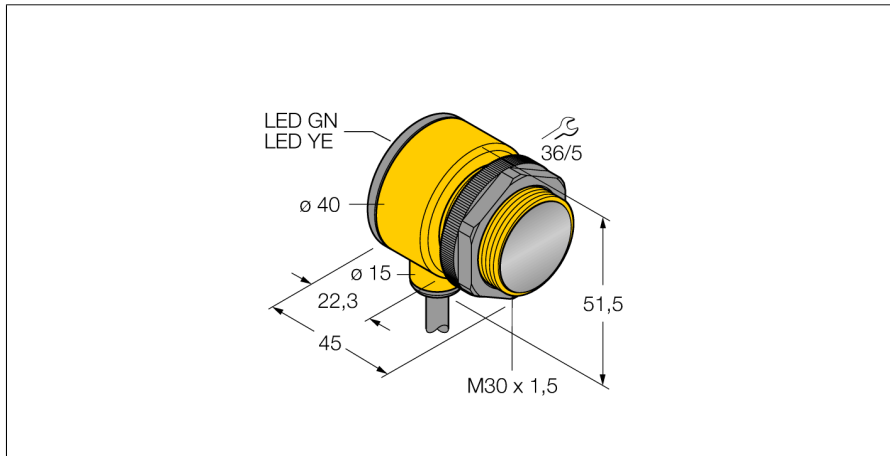

Фотоэлектрический датчик диффузионный датчик с фиксированным подавлением фона T30RW3FF200 W/30

- Кабель, 2 м
- Степень защиты IP67
- Температура окружающей среды:
-40...+70 °C

Схема подключения

Принцип действия

Излучатель и приемник встроены в один корпус. Отражение света от мишени детектируется и переключает датчик. Т.о. диапазон чувствительности датчиков сильно зависит от отражательной способности мишени.

Коэффициент усиления

Зависимость коэффициента усиления от расстояния

Тип	T30RW3FF200 W/30
Идент. №	3033961
Функция	Датчик приближения
Тип источника света	ИК
Длина волны	880 нм
Диапазон	0...200 мм
Температура окружающей среды	-40...+70 °C
Рабочее напряжение	20...250В AC
Номинальный рабочий ток (AC)	≤ 200 мА
Выходная функция	Темный режим, Релейный выход
Частота переключения	≤ 40 Гц
Задержка готовности	≤ 100 мс
Задержка готовности	≤ 100 мс
Время отклика типовое	< 16 мс
Approvals	CE, UL, CSA
Конструкция	Прямоугольный с резьбой, Т30
Размеры	45 x 40 x 51.5 мм
Диаметр корпуса	Ø 30 мм
Материал корпуса	Пластмасса, Термопластичный материал
Линза	пластмасса, акрил
Электрическое подключение	Кабель, ПВХ
Длина кабеля	9 м
Количество проводников	3
Поперечное сечение жилы	0.5 мм ²
Степень защиты	IP67
Средняя наработка до отказа	448лет в соответствии с SN 29500-(Изд. 99) 40 °C
Специальные характеристики	Герметизированный
Индикатор рабочего напряжения	светодиод, зел.
Индикация состояния переключения	светодиод, желтый
Индикация коэффициента усиления	светодиод