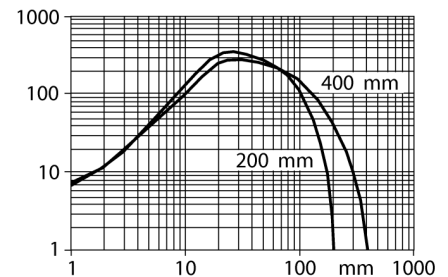

Фотоэлектрический датчик диффузионный датчик с фиксированным подавлением фона T30RW3FF200 W/30

- Кабель, 2 м
- Степень защиты IP67
- Температура окружающей среды:
-40...+70 °C

Схема подключения

Принцип действия

Излучатель и приемник встроены в один корпус. Отражение света от мишени детектируется и переключает датчик. Т.о. диапазон чувствительности датчиков сильно зависит от отражательной способности мишени.

Коэффициент усиления

Зависимость коэффициента усиления от расстояния

Тип	T30RW3FF200 W/30
Идент. №	3033961
Функция	Датчик приближения
Тип источника света	ИК
Длина волны	880 нм
Диапазон	0...200 мм
Температура окружающей среды	-40...+70 °C
Рабочее напряжение	20...250В AC
Номинальный рабочий ток (AC)	≤ 200 мА
Выходная функция	Темный режим, Релейный выход
Частота переключения	≤ 40 Гц
Задержка готовности	≤ 100 мс
Задержка готовности	≤ 100 мс
Время отклика типовое	< 16 мс
Approvals	CE, UL, CSA
Конструкция	Прямоугольный с резьбой, Т30
Размеры	45 x 40 x 51.5 мм
Диаметр корпуса	Ø 30 мм
Материал корпуса	Пластмасса, Термопластичный материал
Линза	пластмасса, акрил
Электрическое подключение	Кабель, ПВХ
Длина кабеля	9 м
Количество проводников	3
Поперечное сечение жилы	0.5 мм ²
Степень защиты	IP67
Средняя наработка до отказа	448лет в соответствии с SN 29500-(Изд. 99) 40 °C
Специальные характеристики	Герметизированный
Индикатор рабочего напряжения	светодиод, зел.
Индикация состояния переключения	светодиод, желтый
Индикация коэффициента усиления	светодиод