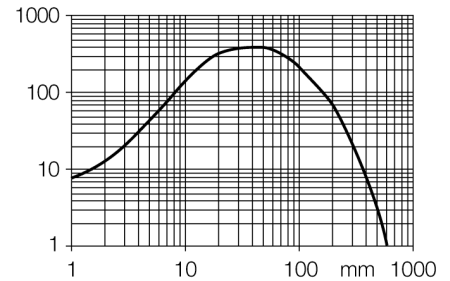

**Фотоэлектрический датчик
диффузионный датчик с фиксированным подавлением фона
T30AW3FF600 W/30**

- Кабель, 2 м
- Степень защиты IP67
- Температура окружающей среды:
-40...+70 °C

Схема подключения

Принцип действия

Излучатель и приемник встроены в один корпус. Отражение света от мишени детектируется и переключает датчик. Т.о. диапазон чувствительности датчиков сильно зависит от отражательной способности мишени.

Коэффициент усиления

Зависимость коэффициента усиления от расстояния

Тип	T30AW3FF600 W/30
Идент. №	3033942
Функция	Датчик приближения
Тип источника света	ИК
Длина волны	880 нм
Диапазон	0...600 мм
Температура окружающей среды	-40...+70 °C
Рабочее напряжение	20...250В AC
Номинальный рабочий ток (AC)	≤ 200 мА
Выходная функция	Режим "на свет", Релейный выход
Частота переключения	≤ 40 Гц
Задержка готовности	≤ 100 мс
Задержка готовности	≤ 100 мс
Время отклика типовое	< 16 мс
Approvals	CE, UL, CSA
Конструкция	Прямоугольный с резьбой, Т30
Размеры	45 x 40 x 51.5 мм
Диаметр корпуса	Ø 30 мм
Материал корпуса	Пластмасса, Термопластичный материал
Линза	пластмасса, акрил
Электрическое подключение	Кабель, ПВХ
Длина кабеля	9 м
Количество проводников	3
Поперечное сечение жилы	0.5 мм ²
Степень защиты	IP67
Средняя наработка до отказа	448лет в соответствии с SN 29500-(Изд. 99) 40 °C
Специальные характеристики	Герметизированный
Индикатор рабочего напряжения	светодиод, зел.
Индикация состояния переключения	светодиод, желтый
Индикация коэффициента усиления	светодиод