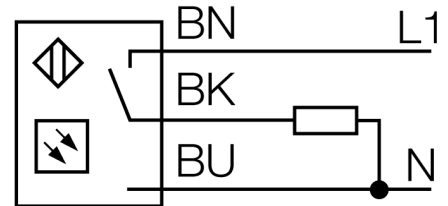

**Фотоэлектрический датчик
диффузионный датчик с фиксированным подавлением фона
T30AW3FF600 W/30**

- Кабель, 2 м
- Степень защиты IP67
- Температура окружающей среды:
-40...+70 °C

Схема подключения

Принцип действия

Излучатель и приемник встроены в один корпус. Отражение света от мишени детектируется и переключает датчик. Т.о. диапазон чувствительности датчиков сильно зависит от отражательной способности мишени.

Коэффициент усиления

Зависимость коэффициента усиления от расстояния

Тип	T30AW3FF600 W/30
Идент. №	3033942
Функция	Датчик приближения
Тип источника света	ИК
Длина волны	880 нм
Диапазон	0...600 мм
Температура окружающей среды	-40...+70 °C
Рабочее напряжение	20...250В AC
Номинальный рабочий ток (AC)	≤ 200 мА
Выходная функция	Режим "на свет", Релейный выход
Частота переключения	≤ 40 Гц
Задержка готовности	≤ 100 мс
Задержка готовности	≤ 100 мс
Время отклика типовое	< 16 мс
Approvals	CE, UL, CSA
Конструкция	Прямоугольный с резьбой, Т30
Размеры	45 x 40 x 51.5 мм
Диаметр корпуса	Ø 30 мм
Материал корпуса	Пластмасса, Термопластичный материал
Линза	пластмасса, акрил
Электрическое подключение	Кабель, ПВХ
Длина кабеля	9 м
Количество проводников	3
Поперечное сечение жилы	0.5 мм ²
Степень защиты	IP67
Средняя наработка до отказа	448лет в соответствии с SN 29500-(Изд. 99) 40 °C
Специальные характеристики	Герметизированный
Индикатор рабочего напряжения	светодиод, зел.
Индикация состояния переключения	светодиод, желтый
Индикация коэффициента усиления	светодиод