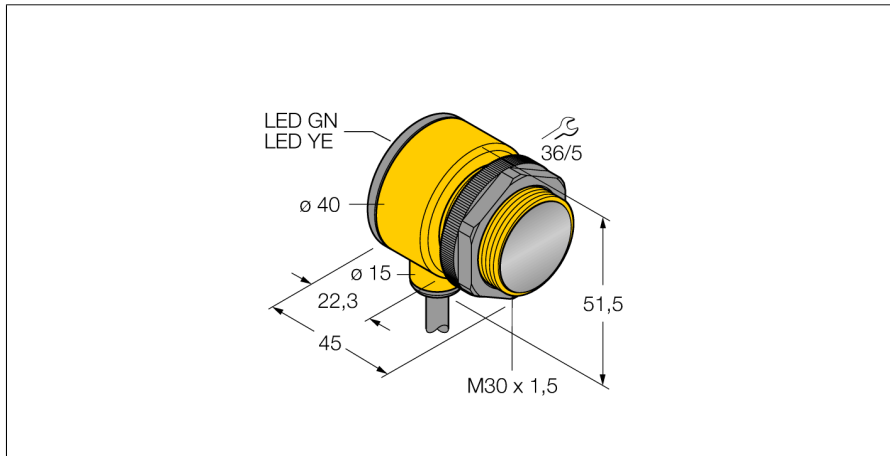

**Фотоэлектрический датчик
диффузионный датчик с фиксированным подавлением фона
T30AW3FF600 W/30**

- Кабель, 2 м
- Степень защиты IP67
- Температура окружающей среды:
-40...+70 °C

Схема подключения

Принцип действия

Излучатель и приемник встроены в один корпус. Отражение света от мишени детектируется и переключает датчик. Т.о. диапазон чувствительности датчиков сильно зависит от отражательной способности мишени.

Коэффициент усиления

Зависимость коэффициента усиления от расстояния

Тип	T30AW3FF600 W/30
Идент. №	3033942
Функция	Датчик приближения
Тип источника света	ИК
Длина волны	880 нм
Диапазон	0...600 мм
Температура окружающей среды	-40...+70 °C
Рабочее напряжение	20...250В AC
Номинальный рабочий ток (AC)	≤ 200 мА
Выходная функция	Режим "на свет", Релейный выход
Частота переключения	≤ 40 Гц
Задержка готовности	≤ 100 мс
Задержка готовности	≤ 100 мс
Время отклика типовое	< 16 мс
Approvals	CE, UL, CSA
Конструкция	Прямоугольный с резьбой, Т30
Размеры	45 x 40 x 51.5 мм
Диаметр корпуса	Ø 30 мм
Материал корпуса	Пластмасса, Термопластичный материал
Линза	пластмасса, акрил
Электрическое подключение	Кабель, ПВХ
Длина кабеля	9 м
Количество проводников	3
Поперечное сечение жилы	0.5 мм ²
Степень защиты	IP67
Средняя наработка до отказа	448лет в соответствии с SN 29500-(Изд. 99) 40 °C
Специальные характеристики	Герметизированный
Индикатор рабочего напряжения	светодиод, зел.
Индикация состояния переключения	светодиод, желтый
Индикация коэффициента усиления	светодиод