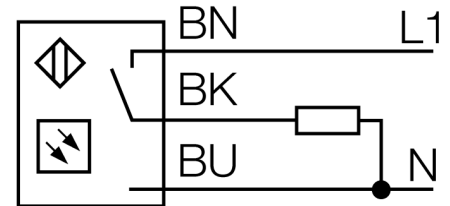

Фотоэлектрический датчик диффузионный датчик с фиксированным подавлением фона T30RW3FF400Q1

- M12 x 1, вилка, 4-контактн.
- Степени защиты IP67/IP69K
- Температура окружающей среды: -40 °C...+70 °C

Схема подключения

Принцип действия

Излучатель и приемник встроены в один корпус. Отражение света от мишени детектируется и переключает датчик. Т.о. диапазон чувствительности датчиков сильно зависит от отражательной способности мишени.

Коэффициент усиления

Зависимость коэффициента усиления от расстояния

Тип	T30RW3FF400Q1
Идент. №	3033433
Функция	диффузионный датчик с фиксированным подавлением фона
Тип источника света	ИК
Длина волны	880 нм
Диапазон	0...400 мм
Температура окружающей среды	-40...+70 °C
Рабочее напряжение	20...250В AC
Номинальный рабочий ток (AC)	≤ 200 мА
Выходная функция	Темный режим, Релейный выход
Частота переключения	≤ 40 Гц
Задержка готовности	≤ 100 мс
Задержка готовности	≤ 100 мс
Время отклика типовое	< 16 мс
Approvals	CE, UL, CSA
Конструкция	Прямоугольный с резьбой, T30
Размеры	45 x 40 x 64 мм
Диаметр корпуса	Ø 30 мм
Материал корпуса	Пластмасса, Термопластичный материал
Линза	пластмасса, акрил
Электрическое подключение	Разъем, 1/2 дюйма, ПВХ
Количество проводников	4
Степень защиты	IP69K
Средняя наработка до отказа	448лет в соответствии с SN 29500-(Изд. 99) 40 °C
Специальные характеристики	Герметизированный Для промывки под давлением
Индикатор рабочего напряжения	светодиод, зел.
Индикация состояния переключения	светодиод, желтый
Индикация коэффициента усиления	светодиод

**Фотоэлектрический датчик
диффузионный датчик с фиксированным подавлением фона
T30RW3FF400Q1**

Аксессуары

Наименование	Идент. №		Чертеж с размерами
SMB1815SF	3053279	Монтажный зажим, ПБТ черн., для PICO-GUARD	
SMB30A	3032723	Монтажный кронштейн, прямоугольный, нерж. сталь, для датчиков с резьбой 30 мм	
SMB30FAM10	3011185	Монтажный кронштейн, нерж. сталь, для резьбы M10 x 1.5, длина резьбы 30 мм	
SMBAMS30P	3073135	Монтажные зажимы, нерж. сталь, для датчиков с резьбой 30 мм	