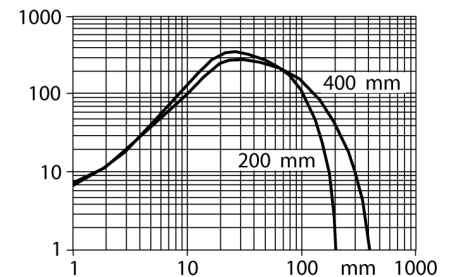

Фотоэлектрический датчик диффузионный датчик с фиксированным подавлением фона T30RW3FF400Q1

- M12 x 1, вилка, 4-контактн.
- Степени защиты IP67/IP69K
- Температура окружающей среды: -40 °C...+70 °C

Схема подключения

Принцип действия

Излучатель и приемник встроены в один корпус. Отражение света от мишени детектируется и переключает датчик. Т.о. диапазон чувствительности датчиков сильно зависит от отражательной способности мишени.

Коэффициент усиления

Зависимость коэффициента усиления от расстояния

Тип	T30RW3FF400Q1
Идент. №	3033433
Функция	диффузионный датчик с фиксированным подавлением фона
Тип источника света	ИК
Длина волны	880 нм
Диапазон	0...400 мм
Температура окружающей среды	-40...+70 °C
Рабочее напряжение	20...250В AC
Номинальный рабочий ток (AC)	≤ 200 мА
Выходная функция	Темный режим, Релейный выход
Частота переключения	≤ 40 Гц
Задержка готовности	≤ 100 мс
Задержка готовности	≤ 100 мс
Время отклика типовое	< 16 мс
Approvals	CE, UL, CSA
Конструкция	Прямоугольный с резьбой, T30
Размеры	45 x 40 x 64 мм
Диаметр корпуса	Ø 30 мм
Материал корпуса	Пластмасса, Термопластичный материал
Линза	пластмасса, акрил
Электрическое подключение	Разъем, 1/2 дюйма, ПВХ
Количество проводников	4
Степень защиты	IP69K
Средняя наработка до отказа	448лет в соответствии с SN 29500-(Изд. 99) 40 °C
Специальные характеристики	Герметизированный Для промывки под давлением
Индикатор рабочего напряжения	светодиод, зел.
Индикация состояния переключения	светодиод, желтый
Индикация коэффициента усиления	светодиод