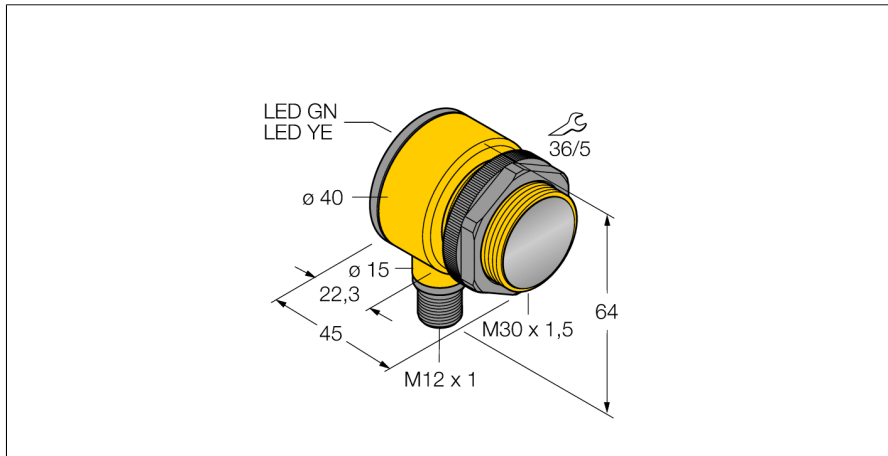

Фотоэлектрический датчик диффузионный датчик с фиксированным подавлением фона T30RW3FF400Q1

- M12 x 1, вилка, 4-контактн.
- Степени защиты IP67/IP69K
- Температура окружающей среды: -40 °C...+70 °C

Схема подключения

Принцип действия

Излучатель и приемник встроены в один корпус. Отражение света от мишени детектируется и переключает датчик. Т.о. диапазон чувствительности датчиков сильно зависит от отражательной способности мишени.

Коэффициент усиления

Зависимость коэффициента усиления от расстояния

Тип	T30RW3FF400Q1
Идент. №	3033433
Функция	диффузионный датчик с фиксированным подавлением фона
Тип источника света	ИК
Длина волны	880 нм
Диапазон	0...400 мм
Температура окружающей среды	-40...+70 °C
Рабочее напряжение	20...250В AC
Номинальный рабочий ток (AC)	≤ 200 мА
Выходная функция	Темный режим, Релейный выход
Частота переключения	≤ 40 Гц
Задержка готовности	≤ 100 мс
Задержка готовности	≤ 100 мс
Время отклика типовое	< 16 мс
Approvals	CE, UL, CSA
Конструкция	Прямоугольный с резьбой, T30
Размеры	45 x 40 x 64 мм
Диаметр корпуса	Ø 30 мм
Материал корпуса	Пластмасса, Термопластичный материал
Линза	пластмасса, акрил
Электрическое подключение	Разъем, 1/2 дюйма, ПВХ
Количество проводников	4
Степень защиты	IP69K
Средняя наработка до отказа	448лет в соответствии с SN 29500-(Изд. 99) 40 °C
Специальные характеристики	Герметизированный Для промывки под давлением
Индикатор рабочего напряжения	светодиод, зел.
Индикация состояния переключения	светодиод, желтый
Индикация коэффициента усиления	светодиод