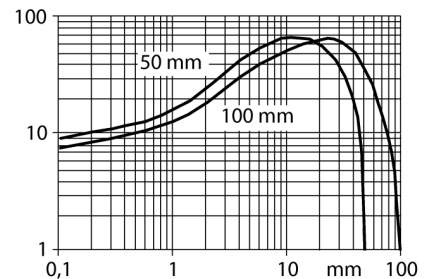

Фотоэлектрический датчик диффузионный датчик с фиксированным подавлением фона T18AW3FF100Q1

- 1 вилка M12, 4-контактн.
- Степени защиты IP67/IP69K
- Температура окружающей среды:
-40...+70 °C

Схема подключения

Принцип действия

Излучатель и приемник встроены в один корпус. Отражение света от мишени детектируется и переключает датчик. Т.о. диапазон чувствительности датчиков сильно зависит от отражательной способности мишени.

Коэффициент усиления

Зависимость коэффициента усиления от расстояния

Тип	T18AW3FF100Q1
Идент. №	3033410
Функция	диффузионный датчик с фиксированным подавлением фона
Тип источника света	ИК
Длина волны	880 нм
Диапазон	0...100 мм
Температура окружающей среды	-40...+70 °C
Рабочее напряжение	20...250В AC
Номинальный рабочий ток (AC)	≤ 200 мА
Выходная функция	Режим "на свет", Релейный выход
Частота переключения	≤ 40 Гц
Задержка готовности	≤ 100 мс
Задержка готовности	≤ 100 мс
Время отклика типовое	< 16 мс
Approvals	CE, UL, CSA
Конструкция	Прямоугольный с резьбой, T18
Размеры	30 x 30 x 54 мм
Диаметр корпуса	Ø 18 мм
Материал корпуса	Пластмасса, Термопластичный материал
Линза	пластмасса, Акрил
Электрическое подключение	Разъем, 1/2 дюйма, ПВХ
Количество проводников	4
Степень защиты	IP67 / IP69K
Средняя наработка до отказа	448лет в соответствии с SN 29500-(Изд. 99) 40 °C
Специальные характеристики	Герметизированный Для промывки под давлением
Индикатор рабочего напряжения	светодиод, зел.
Индикация состояния переключения	светодиод, желтый
Индикация коэффициента усиления	светодиод