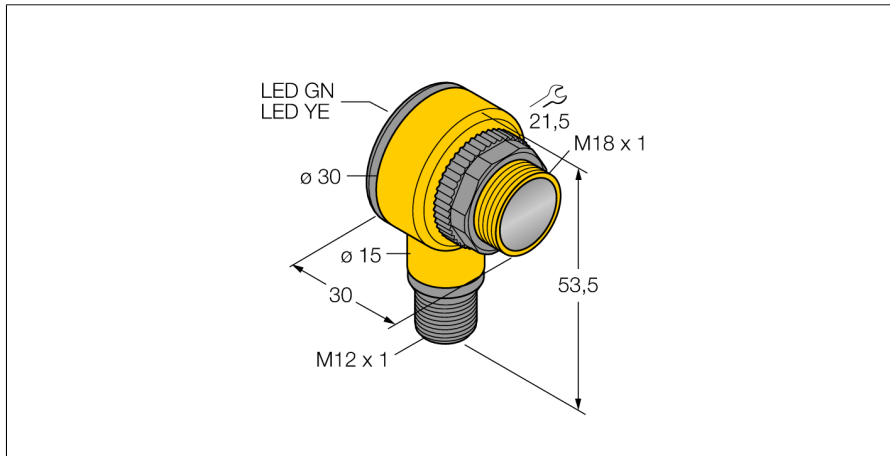

Фотоэлектрический датчик диффузионный датчик с фиксированным подавлением фона T18AW3FF100Q1

- 1 вилка M12, 4-контактн.
- Степени защиты IP67/IP69K
- Температура окружающей среды:
-40...+70 °C

Схема подключения

Принцип действия

Излучатель и приемник встроены в один корпус. Отражение света от мишени детектируется и переключает датчик. Т.о. диапазон чувствительности датчиков сильно зависит от отражательной способности мишени.

Коэффициент усиления

Зависимость коэффициента усиления от расстояния

Тип	T18AW3FF100Q1
Идент. №	3033410
Функция	диффузионный датчик с фиксированным подавлением фона
Тип источника света	ИК
Длина волны	880 нм
Диапазон	0...100 мм
Температура окружающей среды	-40...+70 °C
Рабочее напряжение	20...250В AC
Номинальный рабочий ток (AC)	≤ 200 мА
Выходная функция	Режим "на свет", Релейный выход
Частота переключения	≤ 40 Гц
Задержка готовности	≤ 100 мс
Задержка готовности	≤ 100 мс
Время отклика типовое	< 16 мс
Approvals	CE, UL, CSA
Конструкция	Прямоугольный с резьбой, T18
Размеры	30 x 30 x 54 мм
Диаметр корпуса	Ø 18 мм
Материал корпуса	Пластмасса, Термопластичный материал
Линза	пластмасса, Акрил
Электрическое подключение	Разъем, 1/2 дюйма, ПВХ
Количество проводников	4
Степень защиты	IP67 / IP69K
Средняя наработка до отказа	448лет в соответствии с SN 29500-(Изд. 99) 40 °C
Специальные характеристики	Герметизированный Для промывки под давлением
Индикатор рабочего напряжения	светодиод, зел.
Индикация состояния переключения	светодиод, желтый
Индикация коэффициента усиления	светодиод