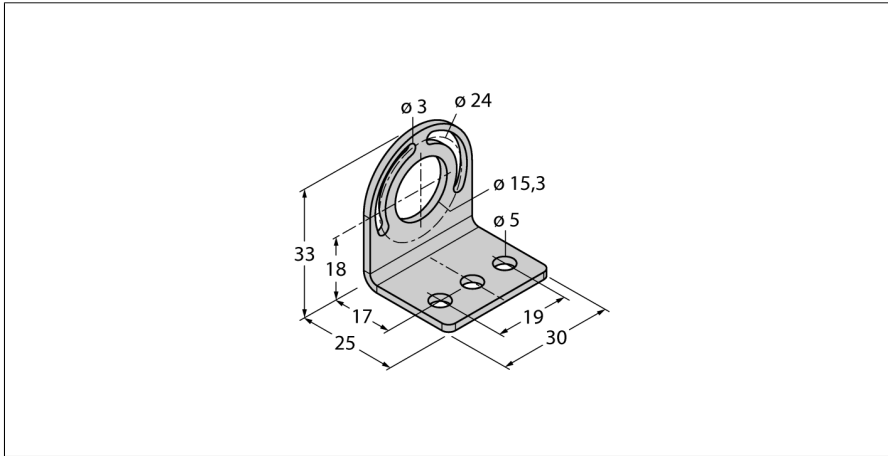

**Аксессуары**  
**Монтажный зажим**  
**SMBWLS28RA**

Тип  
Идент. №

SMBWLS28RA  
3015764