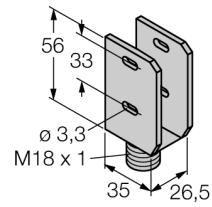

Аксессуары Монтажный кронштейн SMBQS30Y

- защитный корпус
- Нерж. сталь
- Для QS30

Тип	SMBQS30Y
Идент. №	3002811
Конструкция	Принадлежности для прямоугольных датчиков, SMBQS30Y
Размеры	35 x 26.5 x 74 мм
Материал корпуса	Нержавеющая сталь, 1.4401 (AISI 316)