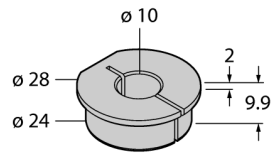

Аксессуары
Переходная втулка
Для энкодеров RI-QR24
RA4-QR24

■ **Переходная втулка**

Тип	RA4-QR24
Идент. №	1590931
Материал корпуса	Алюминий