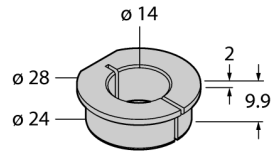

Аксессуары
Переходная втулка
Для энкодеров RI-QR24
RA2-QR24

■ **Переходная втулка 14 мм**

Тип	RA2-QR24
Идент. №	1590929
Материал корпуса	Алюминий