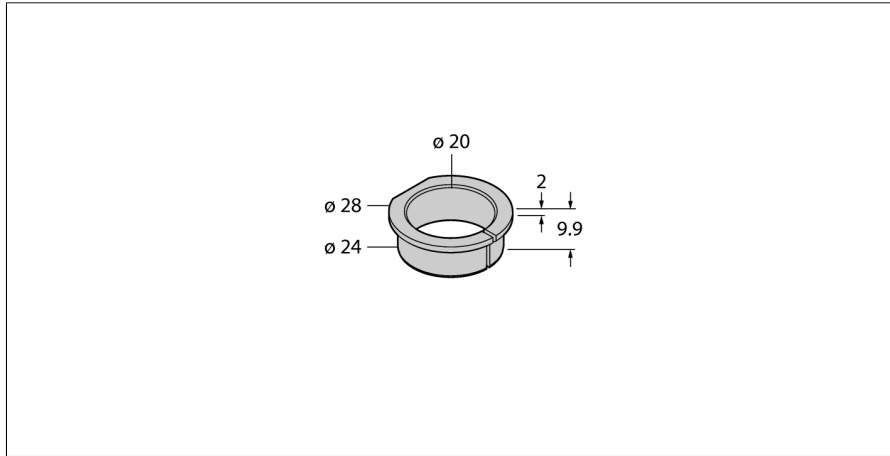

Аксессуары
Переходная втулка
Для энкодеров RI-QR24
RA1-QR24

- Переходная втулка 20 мм

Тип	RA1-QR24
Идент. №	1590928

Материал корпуса	Алюминий
------------------	----------