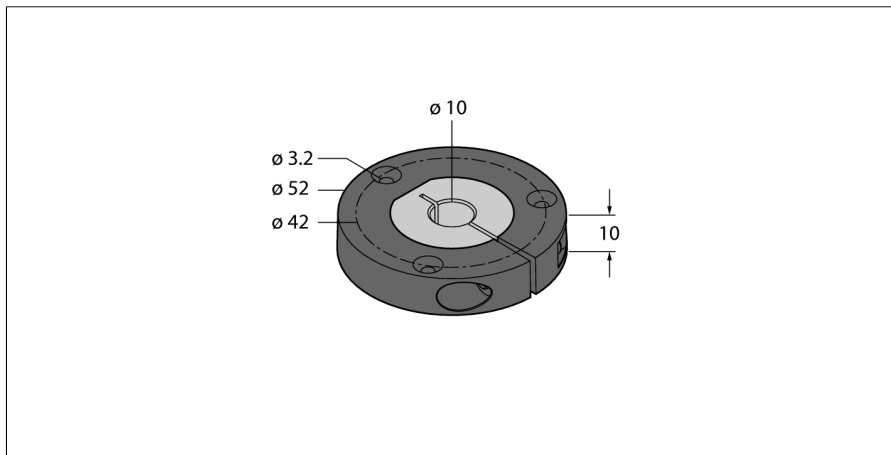

**Аксессуары**  
**Позиционирующий элемент**  
**Для энкодеров RI-QR24**  
**P4-RI-QR24**

- Элемент позиционирования, для валов  $\varnothing$  10 мм

Тип	P4-RI-QR24
Идент. №	1590924
Материал корпуса	металл/пластмасса