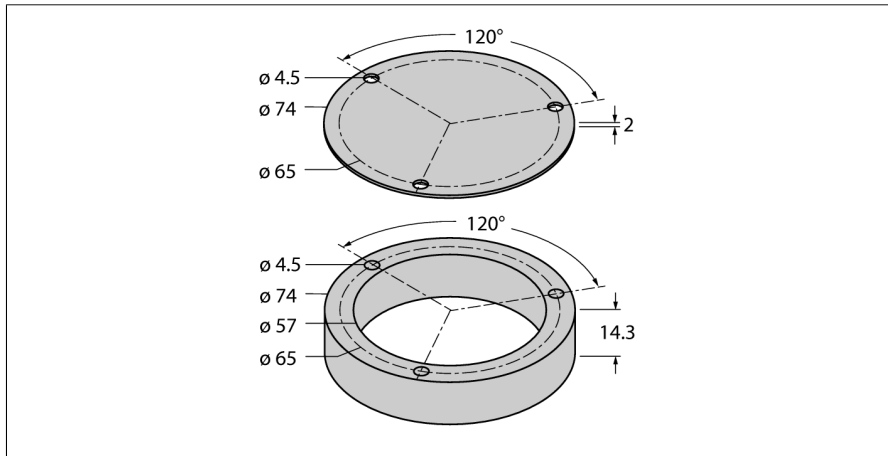

Аксессуары

Защитное кольцо и экран

Для энкодеров RI-QR24

M2-QR24

- Позиционирующий элемент
- Полый вал, внутренний диаметр 6 мм
- Включая монтажные принадлежности муфты вала

Тип	M2-QR24
Идент. №	1590917

Материал корпуса	Алюминий
------------------	----------