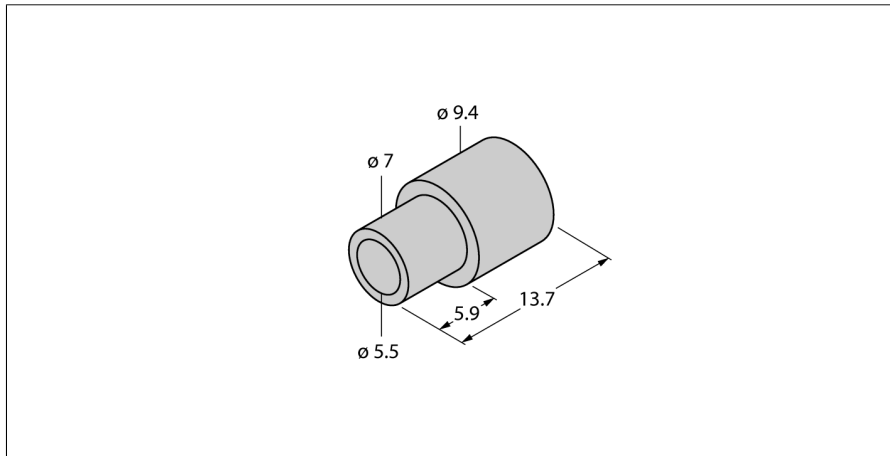

Аксессуары
Распорная втулка
Для датчиков угла поворота RI-QR14
DS-RI-QR14

- Адаптер для вала
- $\varnothing 3/8''$

Тип	DS-RI-QR14
Идент. №	1590814

Материал корпуса	Металл
------------------	--------