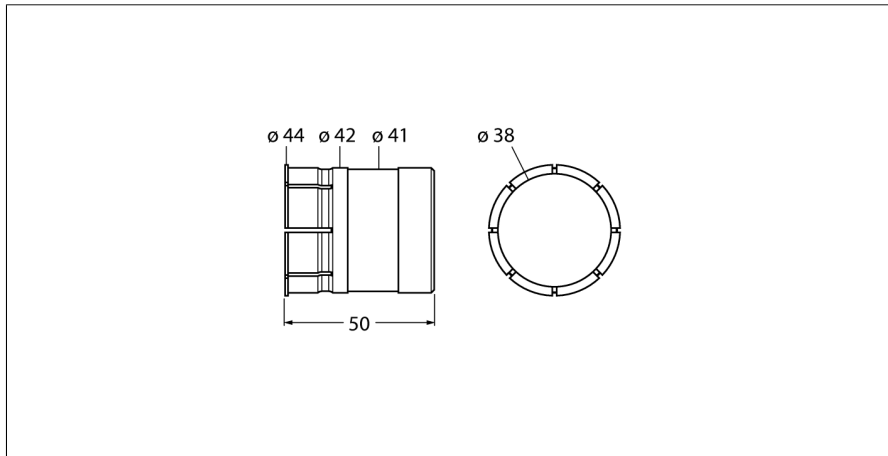

Аксессуары

Вкладыш

Для энкодеров с полым валом RSA-12

- Вкладыш для энкодеров с полым валом □ 38 мм
- Электрическая и температурная изоляция энкодера.
- Уменьшает диаметра полого вала до □ 19 мм
- Материал: Пластмасса
- Диапазон температур -40...+115 °C

Тип	RSA-12
Идент. №	1545637

Материал корпуса	Пластмасса
------------------	------------