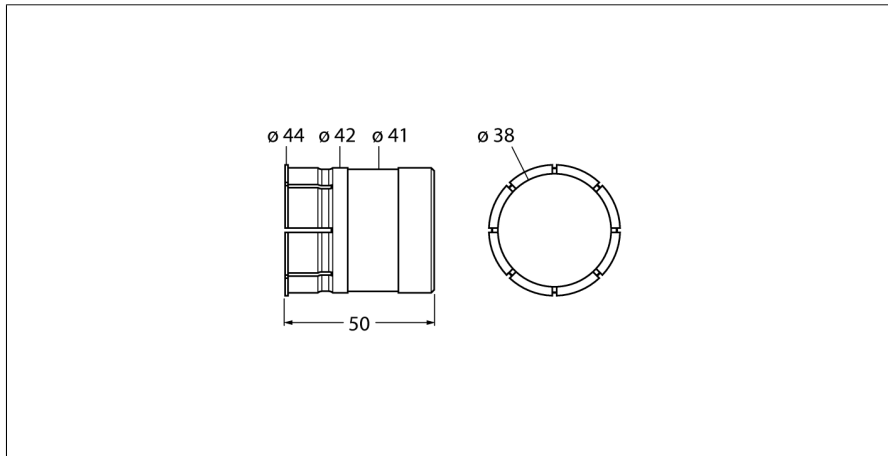

Аксессуары

Вкладыш

Для энкодеров с полым валом

RSA-10

- Вкладыш для энкодеров с полым валом □ 38 мм
- Электрическая и температурная изоляция энкодера.
- Уменьшение диаметра полого вала до Ø 25 мм
- Материал: пластик
- Диапазон температур -40...+115 °C

Тип	RSA-10
Идент. №	1545465

Материал корпуса	Пластмасса
------------------	------------