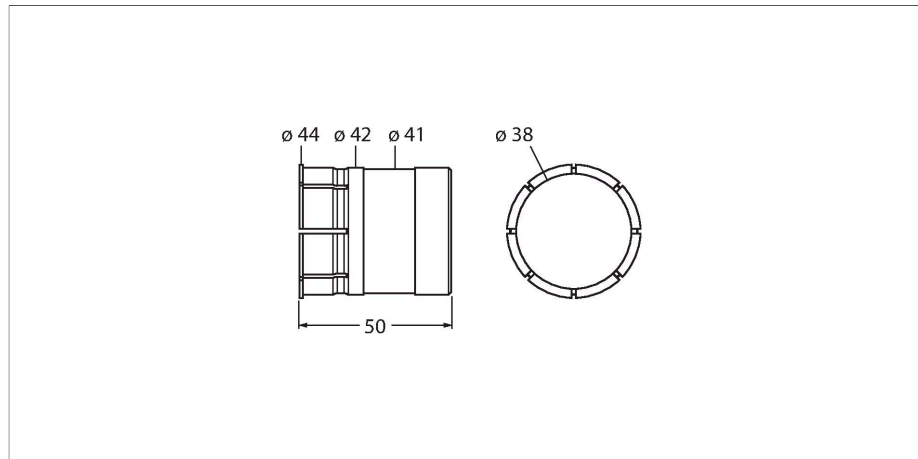

RSA-7

Аксессуары – Вкладыш

Для энкодеров с полым валом

Свойства

- Пломба для энкодеров с полым валом # 38 мм
- Термическая и электрическая изоляция энкодера
- Уменьшение диаметра полого вала до # 12 мм
- Материал: Пластмасса
- Диапазон температур -40...+115 °C

Технические характеристики

Тип	RSA-7
Идент. №	1544808
Материал корпуса	Пластмасса