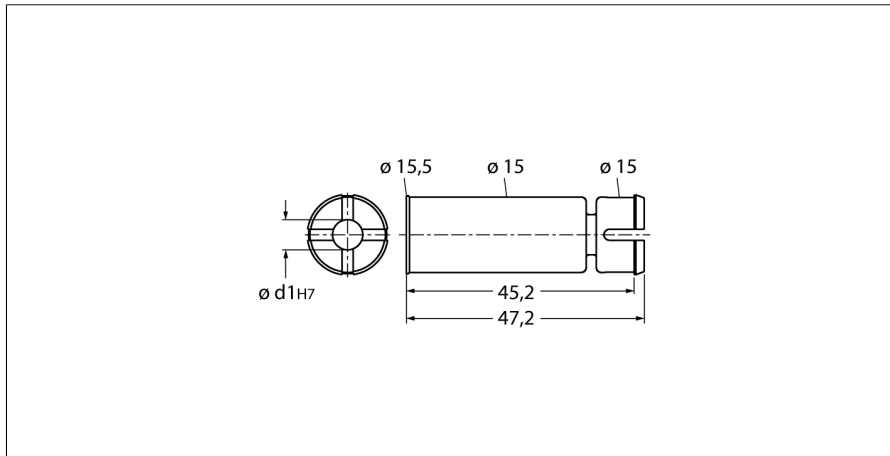

### Для энкодеров с полым валом

### RSA-5

- Вкладыш для энкодеров с полым валом □ 15 мм
- Электрическая и температурная изоляция энкодера.
- Уменьшение диаметра полого вала до □ 12 мм
- Материал: пластик
- Диапазон температур -40...+115 °C