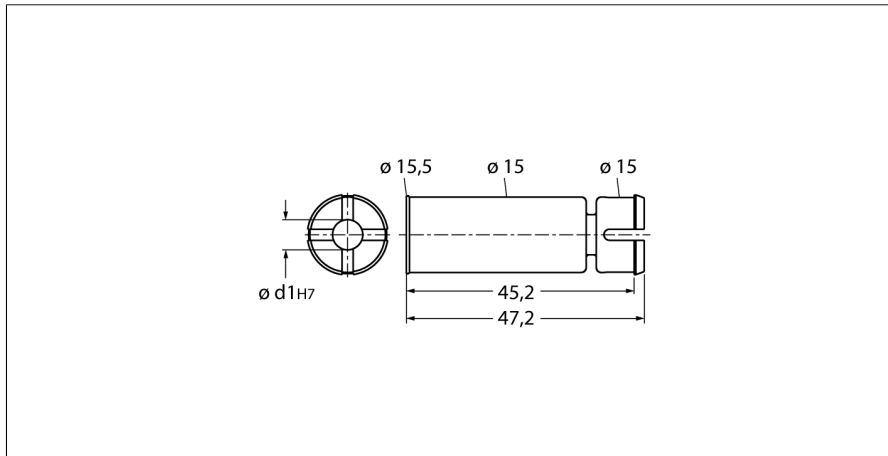

Аксессуары

Вкладыш

Для энкодеров с полым валом

RSA-1

- Вкладыш для энкодеров с полым валом \square 15 мм
- Электрическая и температурная изоляция энкодера.
- Уменьшение диаметра полого вала до \square 6 мм
- Материал: пластик
- Диапазон температур -40...+115 °C