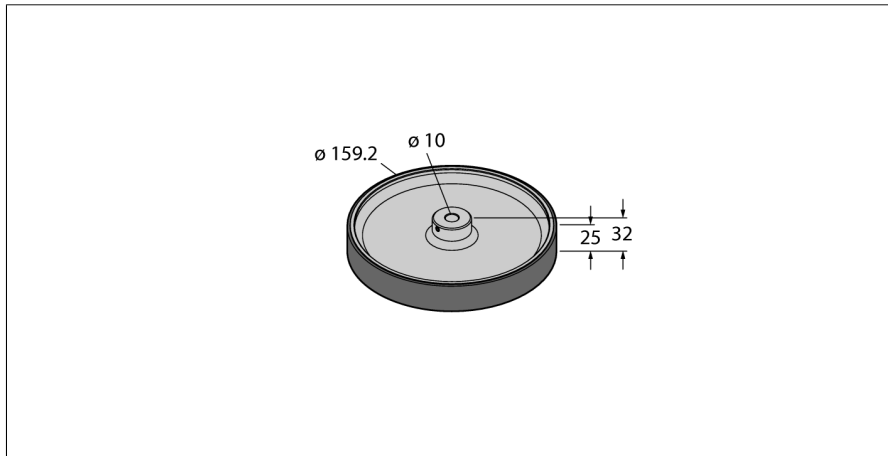

**Аксессуары**  
**Измерительное колесо**  
**Для энкодеров с обычным валом**  
**RMW-6**

- Измерительное колесо для энкодеров
- Для измерения длины
- Периметр 0,5 м
- Полиуретан (гладкий)
- D = 10 мм

Тип	RMW-6
Идент. №	1544648
Температура окружающей среды	-30...+80 °C
Материал корпуса	Алюминий