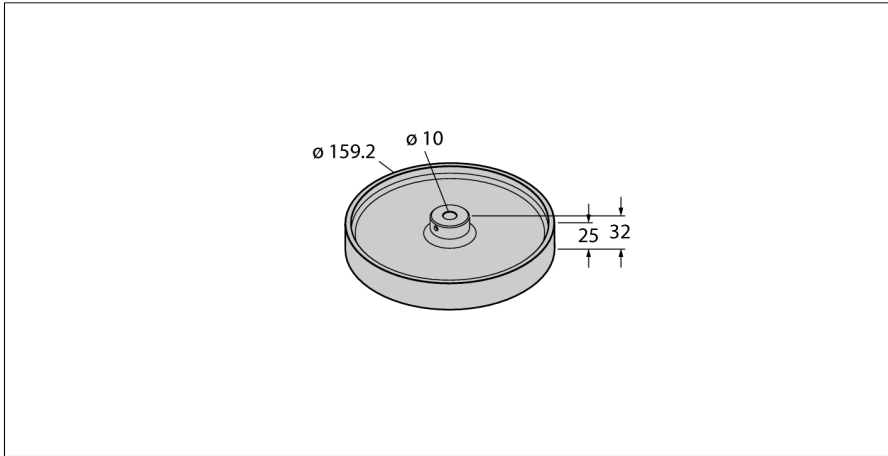

Аксессуары
Измерительное колесо
Для энкодеров с обычным валом
RMW-5

Тип	RMW-5
Идент. №	1544647
Температура окружающей среды	-30...+80 °C
Материал корпуса	Алюминий