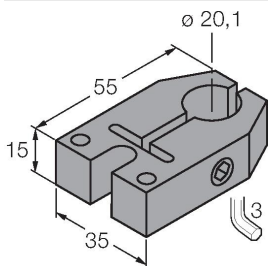

### Инструкция по монтажу/Описание

|              |        |
|--------------|--------|
| Расстояние D | 120 мм |
| Расстояние W | 120 мм |
| Расстояние S | 20 мм  |
| Расстояние G | 120 мм |

## Аксессуары

BS-BI20R-W30

6900401

Монтажный кронштейн для установки кольцевых датчиков непосредственно на трубу; диапазон фиксации 19...20 мм; материал: POM

## Аксессуары

Чертеж с размерами

Тип  
RKC4T-2/TEL

Идент. №  
6625010

Кабельный соединитель, розетка M12, прямая, 3-конт., длина кабеля: 2 м, материал оболочки: ПВХ, черн.; сертификат cULus; возможны другие длины и материалы кабеля см. [www.turck.com](http://www.turck.com)