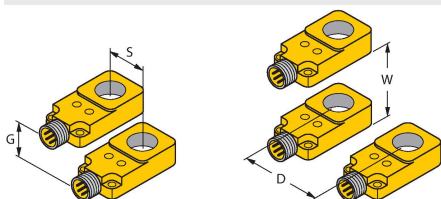

Технические характеристики

Средняя наработка до отказа	2283 лет в соответствии с SN 29500- (Изд. 99) 40 °C
Индикация состояния переключения	светодиод, желтый

Указания по монтажу

Инструкция по монтажу/Описание