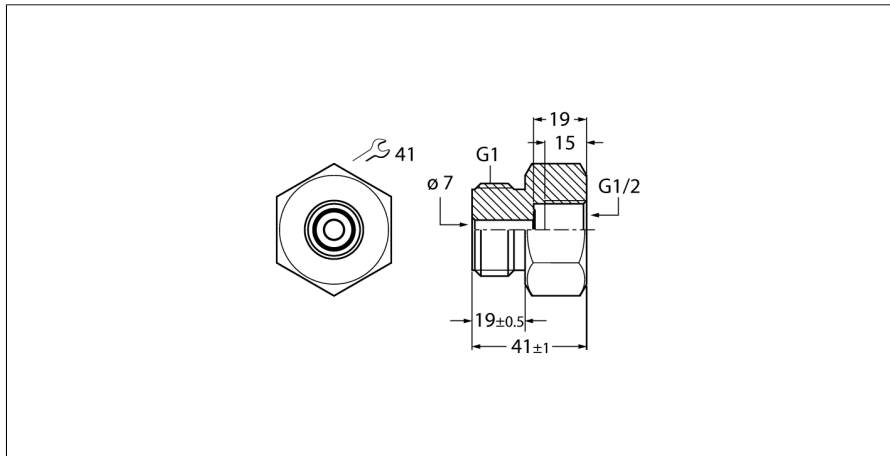

Аксессуары
Резьбовой переходник
PCV-G1A4

- Резьбовой адаптер с 1/2" внутренней на 1" внешней
- SW 41

Тип	PCV-G1A4
Идент. №	100000844
Тип	PCV-G1A4
Идент. №	100000844
Материал корпуса	Нержавеющая сталь, 1.4404 (AISI 316L)
Размер гаечного ключа соединения / гайки	SW 41